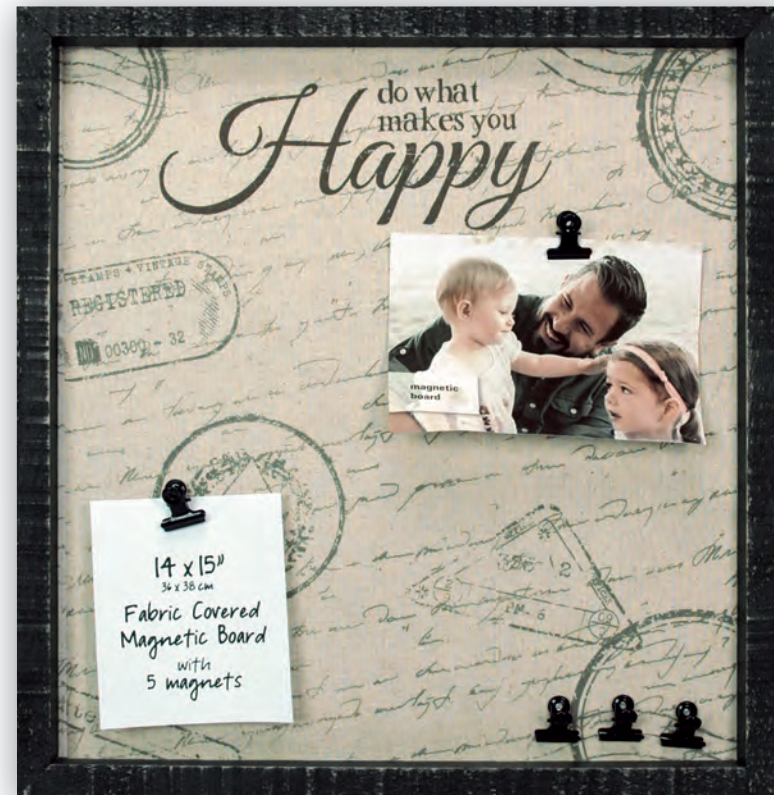

## NEW *Augustin*

 TY474 \_ (37x39)

2

- 1) cornice in legno con memo board magnetico • marco en madera con pizarra magnetica • wooden frame with magnetic memo board • Holzbilderrahmen mit magnetischer Metall-Tafel  
2) memo board magnetico • pizarra magnetica • magnetic memo board • magnetische Memoboard